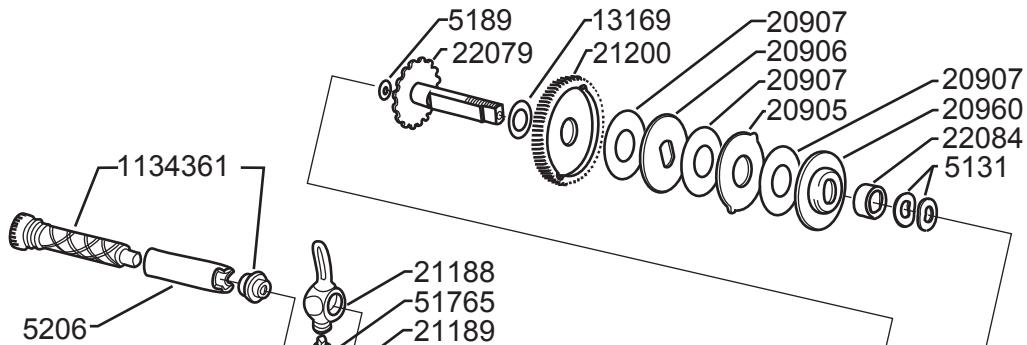

SPOOL COMPL.
SILVER
1126047

Please specify reel model number and number in reelfoot when ordering parts

Vid beställning av reservdelar bör alltid rulltyp och nummerbeteckning under rullfoten anges

DECAL
1108273

1120899
20917
20090
5229
13584x2
1109801

Ambassadeur 6000 Electric Blue 14 01

1109519 Blue

34-12444-5