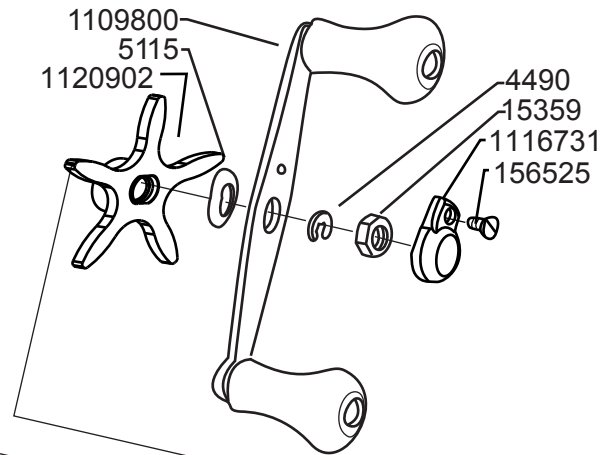

SPOOL COMPL.
SILVER
1126047

Please specify reel model number and number in reelfoot when ordering parts

Vid beställning av reservdelar bör alltid rulltyp och nummerbeteckning under rullfoten anges

DECAL
1108273

1120899
20917
20090
5229
13584x2
1109801

Ambassadeur 6000 Electric Blue 14 01

1109519 Blue

34-12444-5