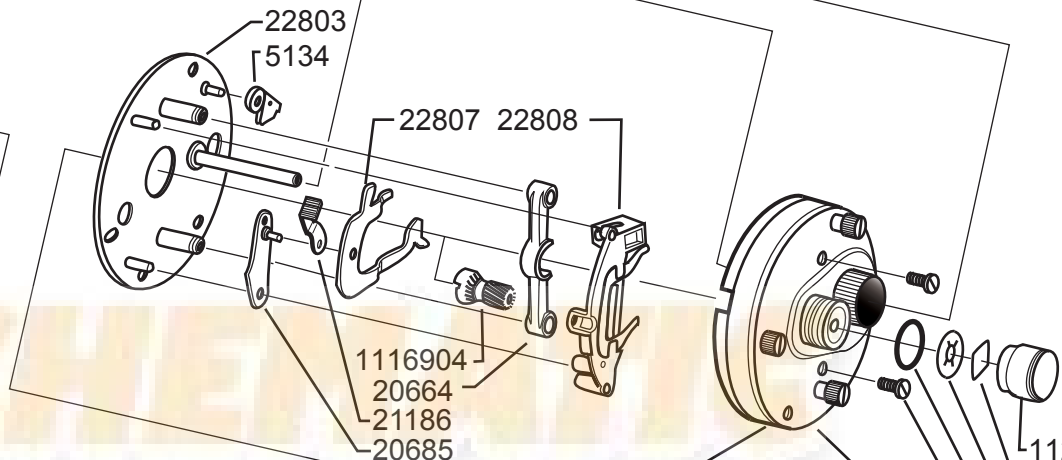

SPOOL COMPL.
SILVER
1126047

Please specify reel model number and number in reelfoot when ordering parts

Vid beställning av reservdelar bör alltid rulltyp och nummerbeteckning under rullfoten anges

DECAL
1108273

1120899
20917
20090
5229
13584x2
1109801

Ambassadeur 6000 Electric Blue 14 01

1109519 Blue

34-12444-5